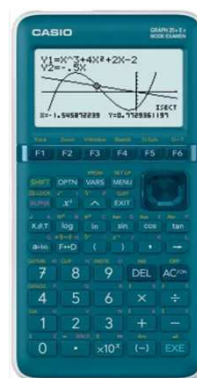

# Tableau comparatif des prix des CALCULATRICES COLLÈGE / LYCÉE 2023

	CASIO GRAPHE 35+E II (Lycée)	CASIO GRAPH 25+E II (Lycée)	CASIO FX-92 + (Collège)	CASIO FX-82 MS 2ème Edition (Collège)
AS DE TRÈFLE Quartier Latin	6 999	4 979	1 988	960
AS DE TRÈFLE Magenta	6 999	4 979	1 988	960
BUREAU VALLÉE Ducos	6 999	4 979	1 988	960
BUREAU VALLÉE Magenta	6 999	4 979	1 988	1 390
CARREFOUR				1 250
DARTY Ducos	11 900			
FNAC	6 999	4 979	1 988	960
GÉANT Dumbéa Mall			3 995	
GÉANT Sainte-Marie		6 995	3 995	
HACHETTE	8 780	6 379	2 749	1 495
NOPAC	6 999	4 979	1 988	960
PAPETERIE DE PAÏTA	14 900		3 900	1 685